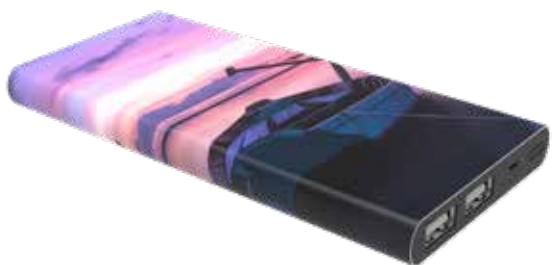

POWER-IT NOW 10.000 mAh

Material:	metal
Colores:	negro
Capacidades:	10.000 mAh
Tamaño:	148 x 72 x 15 mm
Personalización:	Max Print
Área de impresión:	148 x 72 mm
Cantidad mínima:	desde 1 unidades