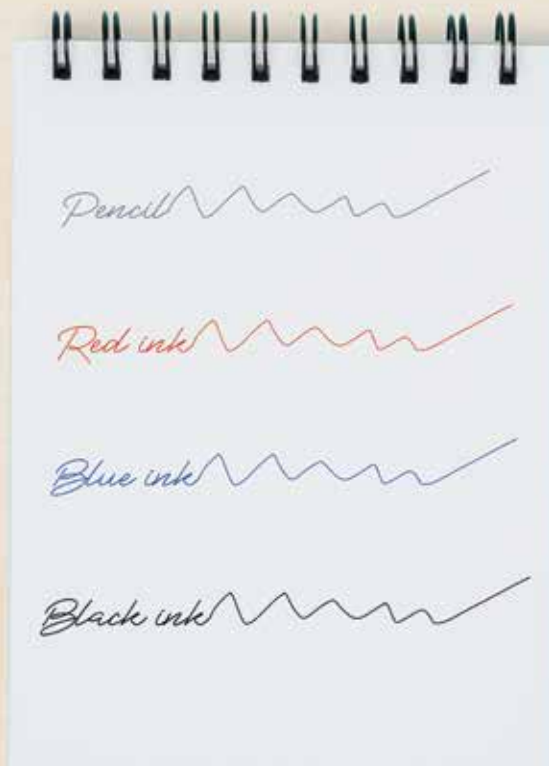

QUADRO PEN

Material:	metal
Color:	negro
Tinta:	negro, azul, rojo, lápiz
Tamaño del producto:	148 x 12,5 mm
Superficie de impresión:	60 x 5 mm
Personalización:	grabado a láser
Cantidad mínima:	desde 50 unidades

PACKAGING

Dele a su bolígrafo un plus con el packaging adecuado.
Vea todas las opciones que tenemos disponibles.